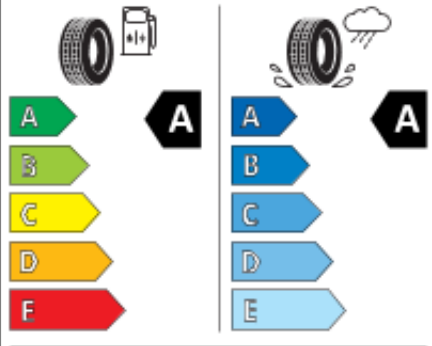

ENERG

Continental

0358938

255/55 R 19 111 W XL

C1

09-2010008